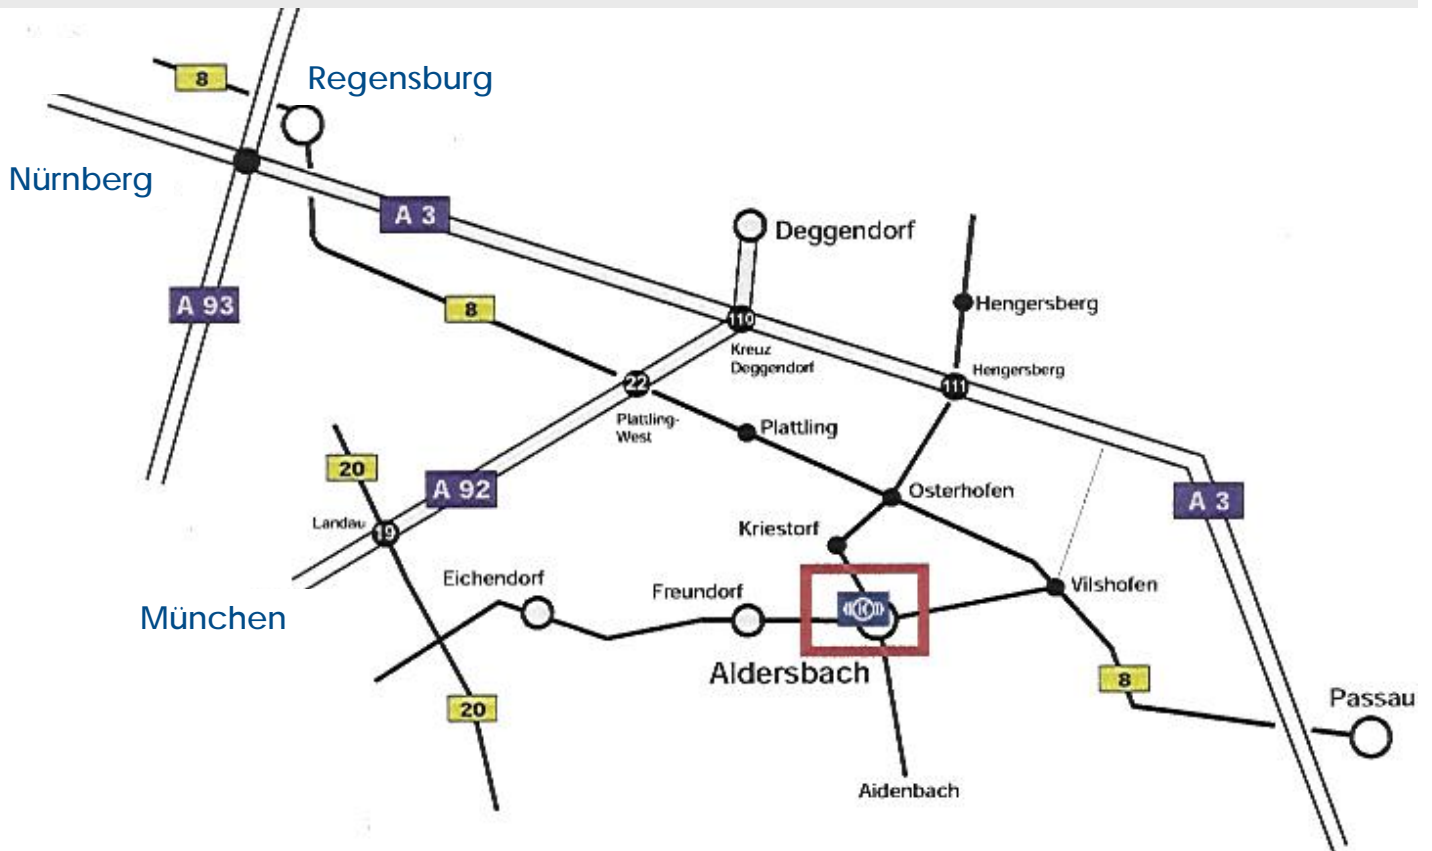

## So finden Sie uns ...

Vom Flughafen München bzw. von München über die A92

### Möglichkeit 1

A92 Landshut – Deggendorf

Abfahrt 19: „Landau/Isar, Eichendorf“

links auf die B20 Richtung „Burghausen/Vilshofen“

nach ca. 5 km rechts abfahren Richtung „Eichendorf“

via Eichendorf nach „Aldersbach/Vilshofen“

(Landau – Aldersbach ca. 32 km)

links auf die ST2083 Richtung „Aldersbach“

(Hengersberg – Aldersbach ca. 25 km)